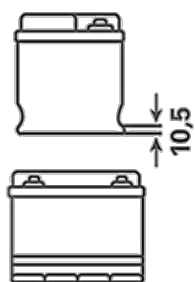

Vysoká odolnost vůči hlubokému vybití

Pro více informací navštivte varta-automotive.com

INFORMACE K OBJEDNÁVKÁM

Evropské označení ETN c:	572501076
Číslo výrobku:	572501076D842
Zkrácený kód:	N72
Čárový kód:	4016987152553
UK kód:	068EFB
Kusů v balení:	1
Na paletě/ v kartonu:	48

TECHNICKÉ ÚDAJE

Napětí (V):	12	Uchycení:	B01
Kapacita baterie (Ah):	72	Rozložení:	0
Proud za studena dle EN (A):	760	Typ vývodu:	1
Délka (mm):	261	Velikost nádoby a víka:	D26
Šířka (mm):	175	Váha (v naplněném stavu):	20,7
Výška (mm):	220		

NÁKRESY

B01

0

1

ø 19,5
H 18

ø 17,9
H 18

pos.

neg.