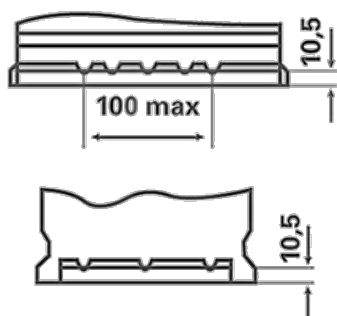

INFORMACE K OBJEDNÁVKÁM

Evropské označení ETN c:	930095080
Číslo výrobku:	930095080B912
Zkrácený kód:	LFS 95
Čárový kód:	4016987143513
UK kód:	
Kusů v balení:	1
Na paletě/ v kartonu:	36

TECHNICKÉ ÚDAJE

Napětí (V):	12	Uchycení:	B13
Kapacita baterie (Ah):	95	Rozložení:	0
Proud za studena dle EN (A):	800	Typ vývodu:	1
Délka (mm):	353	Velikost nádoby a víka:	H8/L5
Šířka (mm):	175	Váha (v naplněném stavu):	21,320
Výška (mm):	190		

B13

0

1

ø 19,5
H 18

ø 17,9
H 18

pos.

neg.