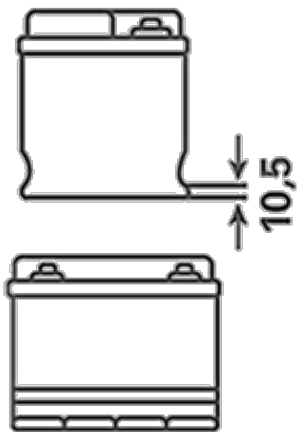

For mere information besøg varta-automotive.com

BESTILLINGSINFORMATION

ETN:	540125033
Artikel nummer:	5401250333132
Kort kode:	A13
Stregkode:	4016987142752
UK kode:	054H
Emballageenhed:	1

TEKNISKE INFORMATIONER

Spænding [V]:	12	Base Hold-down:	B01
Batterikapacitet [Ah]:	40	Layout:	0
Koldstartsstrøm [A]:	330	Poltype:	3
Længde [mm]:	187	Kabinetstørrelse:	B19
Bredde [mm]:	140	Vægt (tom):	10,1
Højde [mm]:	227		

B01