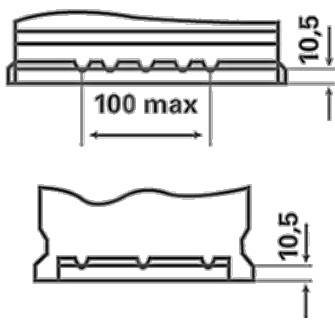

For mere information besøg varta-automotive.com

BESTILLINGSINFORMATION

ETN:	544401042
Artikel nummer:	5444010423132
Kort kode:	B36
Stregkode:	4016987143605
UK kode:	202
Emballageenhed:	1
Antal pr. palle:	72

TEKNISKE INFORMATIONER

Spænding [V]:	12	Base Hold-down:	B13
Batterikapacitet [Ah]:	44	Layout:	0
Koldstartsstrøm [A]:	420	Poltype:	1
Længde [mm]:	175	Kabinetstørrelse:	H3/LN0
Bredde [mm]:	175	Vægt (tom):	10,46
Højde [mm]:	190		

TEGNINGER

B13

0

1

ø 19,5
H 18

ø 17,9
H 18

pos.

neg.