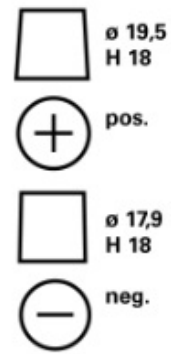

TEKNISKE INFORMATIONER

Spænding [V]:	12	Base Hold-down:	B13
Batterikapacitet [Ah]:	54	Layout:	0
Koldstartsstrøm [A]:	530	Poltype:	1
Længde [mm]:	207	Kabinetstørrelse:	H4/LN1
Bredde [mm]:	175	Vægt (tom):	12,38
Højde [mm]:	190		

TEGNINGER

B13

0

1

3