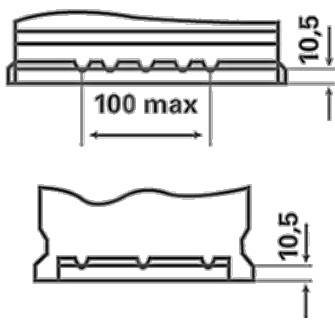

For mere information besøg varta-automotive.com

BESTILLINGSINFORMATION

ETN:	560408054
Artikel nummer:	5604080543132
Kort kode:	D24
Stregkode:	4016987119501
UK kode:	027
Emballageenhed:	1
Antal pr. palle:	63

TEKNISKE INFORMATIONER

Spænding [V]:	12	Base Hold-down:	B13
Batterikapacitet [Ah]:	60	Layout:	0
Koldstartsstrøm [A]:	540	Poltype:	1
Længde [mm]:	242	Kabinetstørrelse:	H5/LN2
Bredde [mm]:	175	Vægt (tom):	15,00
Højde [mm]:	190		

B13

0

1

ø 19,5
H 18

ø 17,9
H 18

pos.

neg.