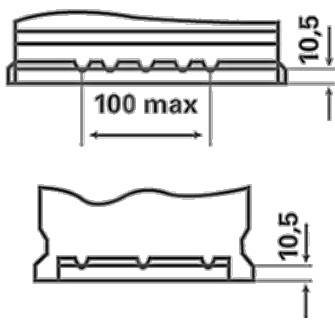

For mere information besøg varta-automotive.com

BESTILLINGSINFORMATION

ETN:	560409054
Artikel nummer:	5604090543132
Kort kode:	D59
Stregkode:	4016987119525
UK kode:	075
Emballageenhed:	1
Antal pr. palle:	63

TEKNISKE INFORMATIONER

Spænding [V]:	12	Base Hold-down:	B13
Batterikapacitet [Ah]:	60	Layout:	0
Koldstartsstrøm [A]:	540	Poltype:	1
Længde [mm]:	242	Kabinetstørrelse:	T5/LBN2
Bredde [mm]:	175	Vægt (tom):	13,89
Højde [mm]:	175		

B13

0

1

ø 19,5
H 18

ø 17,9
H 18

pos.

neg.