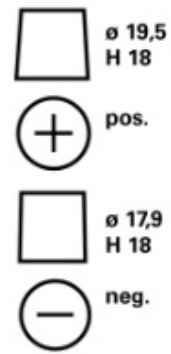

TEKNISKE INFORMATIONER

Spænding [V]:	12	Base Hold-down:	B13
Batterikapacitet [Ah]:	61	Layout:	0
Koldstartsstrøm [A]:	600	Poltype:	1
Længde [mm]:	242	Kabinetstørrelse:	T5/LBN2
Bredde [mm]:	175	Vægt (tom):	14,34
Højde [mm]:	175		

TEGNINGER

B13

0

1

3