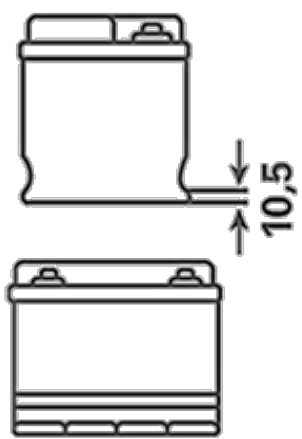

For mere information besøg varta-automotive.com

BESTILLINGSINFORMATION

ETN:	570413063
Artikel nummer:	5704130633132
Kort kode:	E24
Stregkode:	4016987119709
UK kode:	069
Emballageenhed:	1
Antal pr. palle:	48

TEKNISKE INFORMATIONER

Spænding [V]:	12	Base Hold-down:	B01
Batterikapacitet [Ah]:	70	Layout:	1
Koldstartsstrøm [A]:	630	Poltype:	1
Længde [mm]:	261	Kabinetstørrelse:	D26R
Bredde [mm]:	175	Vægt (tom):	17,32
Højde [mm]:	220		

B01

1

ø 19,5
H 18

ø 17,9
H 18

pos.

neg.