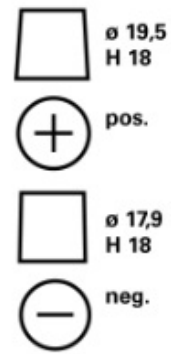

TEKNISKE INFORMATIONER

Spænding [V]:	12	Base Hold-down:	B13
Batterikapacitet [Ah]:	70	Layout:	0
Koldstartsstrøm [A]:	760	Poltype:	1
Længde [mm]:	278	Kabinetstørrelse:	H6/LN3
Bredde [mm]:	175	Vægt (tom):	19,53
Højde [mm]:	190		

TEGNINGER

B13

0

1

3