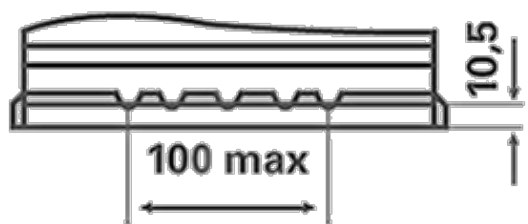

For mere information besøg varta-automotive.com

BESTILLINGSINFORMATION

ETN:	574013068
Artikel nummer:	5740130683132
Kort kode:	E12
Stregkode:	4016987119549
UK kode:	086
Emballageenhed:	1
Antal pr. palle:	48

TEKNISKE INFORMATIONER

Spænding [V]:	12	Base Hold-down:	B13
Batterikapacitet [Ah]:	74	Layout:	1
Koldstartsstrøm [A]:	680	Poltype:	1
Længde [mm]:	278	Kabinetstørrelse:	H6R/LN3R
Bredde [mm]:	175	Vægt (tom):	17,87
Højde [mm]:	190		

B13

1

ø 19,5
H 18

ø 17,9
H 18

pos.

neg.