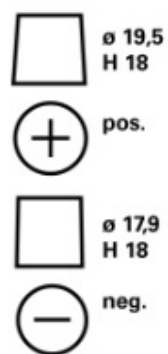

For mere information besøg varta-automotive.com

BESTILLINGSINFORMATION

ETN:	574402075
Artikel nummer:	5744020753162
Kort kode:	E38
Stregkode:	4016987119792
UK kode:	100
Emballageenhed:	1
Antal pr. palle:	48

TEKNISKE INFORMATIONER

Spænding [V]:	12	Base Hold-down:	B13
Batterikapacitet [Ah]:	74	Layout:	0
Koldstartsstrøm [A]:	750	Poltype:	1
Længde [mm]:	278	Kabinetstørrelse:	T6/LBN3
Bredde [mm]:	175	Vægt (tom):	17,11
Højde [mm]:	175		

B13

0

1

3