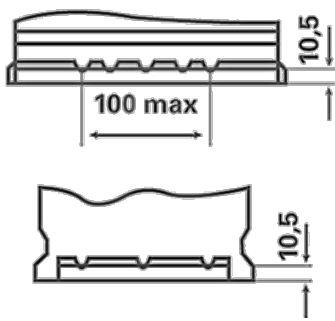

BESTILLINGSINFORMATION

ETN:	588038068
Artikel nummer:	588038068A742
Kort kode:	F10
Stregkode:	4016987128978
UK kode:	
Emballageenhed:	1
Antal pr. palle:	36

TEKNISKE INFORMATIONER

Spænding [V]:	12	Base Hold-down:	B13
Batterikapacitet [Ah]:	88	Layout:	0
Koldstartsstrøm [A]:	680	Poltype:	1
Længde [mm]:	353	Kabinetstørrelse:	H8
Bredde [mm]:	175	Vægt (tom):	21,0
Højde [mm]:	190		

B13

0

1

ø 19,5
H 18

ø 17,9
H 18

pos.

neg.