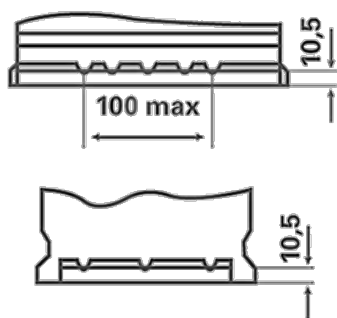

For mere information besøg varta-automotive.com

BESTILLINGSINFORMATION

ETN:	610402092
Artikel nummer:	6104020923162
Kort kode:	I1
Stregkode:	4016987119587
UK kode:	020
Emballageenhed:	1
Antal pr. palle:	36

TEKNISKE INFORMATIONER

Spænding [V]:	12	Base Hold-down:	B13
Batterikapacitet [Ah]:	110	Layout:	0
Koldstartsstrøm [A]:	920	Poltype:	1
Længde [mm]:	393	Kabinetstørrelse:	H9/LN6
Bredde [mm]:	175	Vægt (tom):	24,48
Højde [mm]:	190		

B13

0

1

ø 19,5
H 18

ø 17,9
H 18

pos.

neg.