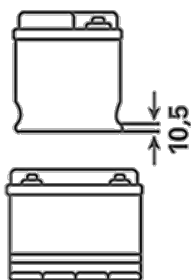

BESTILLINGSINFORMATION

ETN:	610404068
Artikel nummer:	610404068A742
Kort kode:	I18
Stregkode:	4016987129098
UK kode:	
Emballageenhed:	1
Antal pr. palle:	24

TEKNISKE INFORMATIONER

Spænding [V]:	12	Base Hold-down:	B01
Batterikapacitet [Ah]:	110	Layout:	0
Koldstartsstrøm [A]:	680	Poltype:	1
Længde [mm]:	347	Kabinetstørrelse:	LOT 7
Bredde [mm]:	173	Vægt (tom):	28,580
Højde [mm]:	234		

B01

0

1

ø 19,5
H 18

ø 17,9
H 18

pos.

neg.