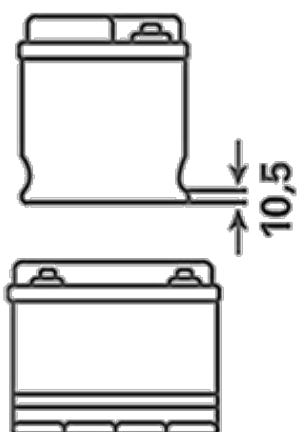

### TEKNISKE INFORMATIONER

Spænding [V]:	12	Base Hold-down:	B01
Batterikapacitet [Ah]:	105	Layout:	9
Koldstartsstrøm [A]:	800	Poltype:	1
Længde [mm]:	330,0	Kabinetstørrelse:	GR31
Bredde [mm]:	172	Vægt (tom):	23,700
Højde [mm]:	238		

**B01**

**1**

ø 19,5  
H 18

ø 17,9  
H 18

pos.

neg.