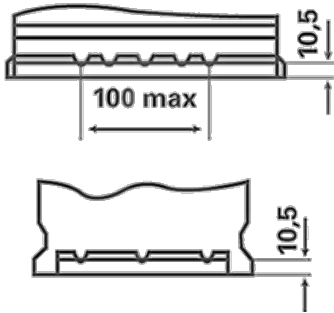

πλάτος (mm):	175	Βάρος (κενή):	13,89
ύψος (mm):	175		

ΣΧΕΔΙΑΓΡΑΜΜΑΤΑ

B13