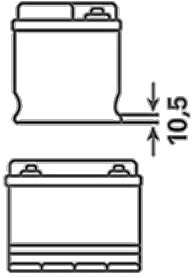

### ΠΛΗΡΟΦΟΡΙΕΣ ΠΑΡΑΓΓΕΛΙΑΣ

ETN:	570412063
Αριθμός προϊόντος:	5704120633132
Σύντομη κωδικό:	E23
Κωδικός προϊόντος:	4016987119693
UK Κωδικός:	068
Μονάδα συσκευασίας:	1
Εύρος:	48

### ΤΕΧΝΙΚΕΣ ΠΛΗΡΟΦΟΡΙΕΣ

Τάση [V]:	12	Base Hold-down:	B01
Χωρητικότητα της μπαταρίας [Ah]:	70	Σχέδιο:	0
Ρεύμα απόδοσης σε χαμηλή θερμοκρασία, EN [A]:	630	Πόλαρτ:	1
μήκος (mm):	261	Μέγεθος θήκης:	D26L

πλάτος (mm):	175	Βάρος (κενή):	17,32
ύψος (mm):	220		

## ΣΧΕΔΙΑΓΡΑΜΜΑΤΑ

**B01**

**0**

**1**

ø 19,5  
H 18

pos.

ø 17,9  
H 18

neg.