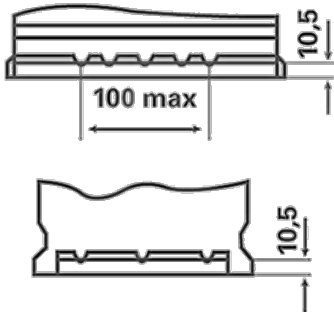

ΠΛΗΡΟΦΟΡΙΕΣ ΠΑΡΑΓΓΕΛΙΑΣ

ETN:	930060054
Αριθμός προϊόντος:	930060054B912
Σύντομη κωδικό:	LFS 60
Κωδικός προϊόντος:	4016987143490
UK Κωδικός:	
Μονάδα συσκευασίας:	1
Εύρος:	63

ΤΕΧΝΙΚΕΣ ΠΛΗΡΟΦΟΡΙΕΣ

Τάση [V]:	12	Base Hold-down:	B13
Χωρητικότητα της μπαταρίας [Ah]:	60	Σχέδιο:	0
Ρεύμα απόδοσης σε χαμηλή θερμοκρασία, EN [A]:	540	Πόλαρτ:	1
μήκος (mm):	242	Μέγεθος θήκης:	H5/L2

πλάτος (mm):	175	Βάρος (κενή):	15
ύψος (mm):	190		

ΣΧΕΔΙΑΓΡΑΜΜΑΤΑ

B13

0

1