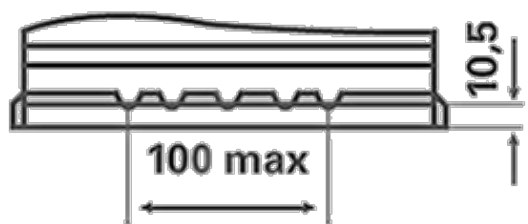

B13

1

$\varnothing$ 19,5
H 18

$\varnothing$ 17,9
H 18

pos.

neg.