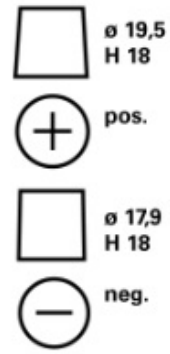

Kestää voimakkaita syväpurkauksia

Lisätietoja on osoitteessa varta-automotive.com

TILAUSTIEDOT

TN numero:	560500064
ATuotenumero:	560500064D842
VARTA lyhytnumero:	N60
Juovakoodi:	4016987152300
UK koodi:	027EFB
Pakkauskoko:	1
Akkuja per lava:	63

TEKNISET TIEDOT

Jännite [V]:	12	Base Hold-down:	B13
Akkukapasiteetti [Ah]:	60	Layout:	0
Kylmäkäynnistysvirta, EN [A]:	640	Päätetyypit:	1
Pituus [mm]:	242	Kotelokoko:	H5/LN2
Leveys [mm]:	175	Paino kuivana (kg):	16,93
Korkeus [mm]:	190		

PIIRUSTUKSET

B13

0

1

3