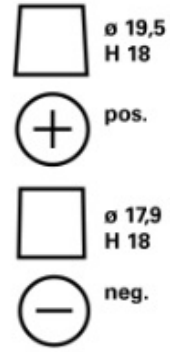

Kestää voimakkaita syväpurkauksia

Lisätietoja on osoitteessa varta-automotive.com

TILAUSTIEDOT

TN numero:	570500076
ATuotenumero:	570500076D842
VARTA lyhytnumero:	N70
Juovakoodi:	4016987152317
UK koodi:	096EFB
Pakkauskoko:	1
Akkuja per lava:	48

TEKNISET TIEDOT

Jännite [V]:	12	Base Hold-down:	B13
Akkukapasiteetti [Ah]:	70	Layout:	0
Kylmäkäynnistysvirta, EN [A]:	760	Päätetyypit:	1
Pituus [mm]:	278	Kotelokoko:	H6/LN3
Leveys [mm]:	175	Paino kuivana (kg):	19,53
Korkeus [mm]:	190		

PIIRUSTUKSET

B13

0

1

3