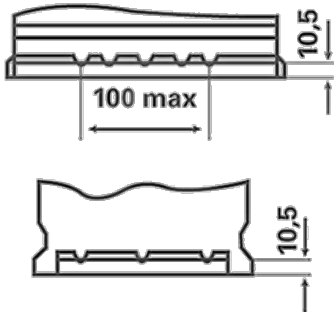

PIIRUSTUKSET

B13