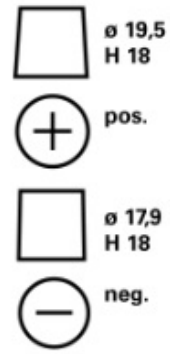

### TILAUSTIEDOT

TN numero:	574402075
ATuotenumero:	5744020753162
VARTA lyhytnumero:	E38
Juovakoodi:	4016987119792
UK koodi:	100
Pakkauskoko:	1
Akkuja per lava:	48

### TEKNISET TIEDOT

Jännite [V]:	12	Base Hold-down:	B13
Akkukapasiteetti [Ah]:	74	Layout:	0
Kylmäkäynnistysvirta, EN [A]:	750	Päätetyypit:	1
Pituus [mm]:	278	Kotelokoko:	T6/LBN3
Leveys [mm]:	175	Paino kuivana (kg):	17,11
Korkeus [mm]:	175		

# PIIRUSTUKSET

**B13**

**0**

**1**

**3**