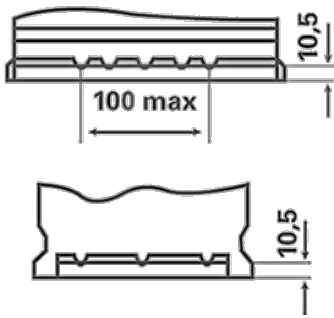

PIIRUSTUKSET

B13