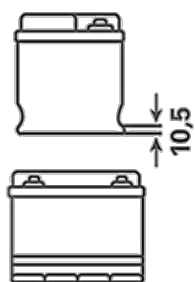

Kestää voimakkaita syväpurkauksia

Lisätietoja on osoitteessa varta-automotive.com

TILAUSTIEDOT

TN numero:	585501080
ATuotenumero:	585501080D842
VARTA lyhytnumero:	N85
Juovakoodi:	4016987152560
UK koodi:	335EFB
Pakkauskoko:	1
Akkuja per lava:	39

TEKNISET TIEDOT

Jännite [V]:	12	Base Hold-down:	B01
Akkukapasiteetti [Ah]:	85	Layout:	0
Kylmäkäynnistysvirta, EN [A]:	800	Päätetyypit:	1
Pituus [mm]:	306	Kotelokoko:	D31
Leveys [mm]:	173	Paino kuivana (kg):	26,4
Korkeus [mm]:	225		

PIIRUSTUKSET

B01

0

1

ø 19,5
H 18

ø 17,9
H 18

pos.

neg.