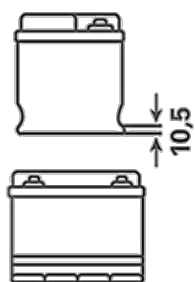

### TILAUSTIEDOT

|                    |               |
|--------------------|---------------|
| TN numero:         | 595404083     |
| ATuotenumero:      | 5954040833132 |
| VARTA lyhytnumero: | G7            |
| Juovakoodi:        | 4016987119716 |
| UK koodi:          | 335           |
| Pakkauskoko:       | 1             |
| Akkuja per lava:   | 30            |

### TEKNISET TIEDOT

|                               |     |                     |        |
|-------------------------------|-----|---------------------|--------|
| Jännite [V]:                  | 12  | Base Hold-down:     | B01    |
| Akkukapasiteetti [Ah]:        | 95  | Layout:             | 0      |
| Kylmäkäynnistysvirta, EN [A]: | 830 | Päätetyypit:        | 1      |
| Pituus [mm]:                  | 306 | Kotelokoko:         | D31L   |
| Leveys [mm]:                  | 173 | Paino kuivana (kg): | 20,230 |
| Korkeus [mm]:                 | 225 |                     |        |

# PIIRUSTUKSET

**B01**

**0**

**1**

ø 19,5  
H 18

ø 17,9  
H 18

pos.

neg.