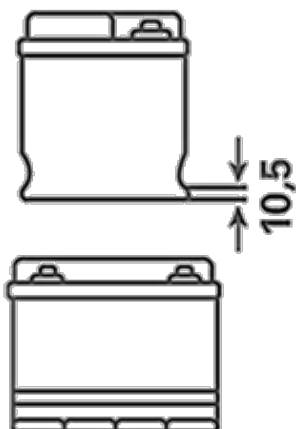

Kestää voimakkaita syväpurkauksia

Lisätietoja on osoitteessa varta-automotive.com

TILAUSTIEDOT

TN numero:	595405083
ATuotenumero:	5954050833132
VARTA lyhytnumero:	G8
Juovakoodi:	4016987119723
UK koodi:	334
Pakkauskoko:	1
Akkuja per lava:	30

TEKNISET TIEDOT

Jännite [V]:	12	Base Hold-down:	B01
Akkukapasiteetti [Ah]:	95	Layout:	1
Kylmäkäynnistysvirta, EN [A]:	830	Päätetyypit:	1
Pituus [mm]:	306	Kotelokoko:	D31R
Leveys [mm]:	173	Paino kuivana (kg):	20,230
Korkeus [mm]:	225		

B01

1

ø 19,5
H 18

ø 17,9
H 18

pos.

neg.