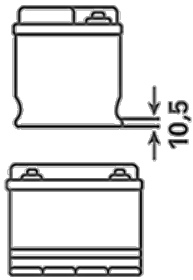

INFORMATIONS TECHNIQUES

Voltage [V]:	12	Base Hold-down:	B01
Capacité de batterie [Ah]:	70	Disposition:	0
Courant d'essai à froid, NE [A]:	630	Types de bornes:	1
Longueur (mm):	261	Dimensions du boîtier:	D26L
Largeur (mm):	175	Poids remplie chargée:	17,32
Hauteur (mm):	220		

SCHÉMAS TECHNIQUES

B01

0

1

ø 19,5
H 18

ø 17,9
H 18

pos.

neg.