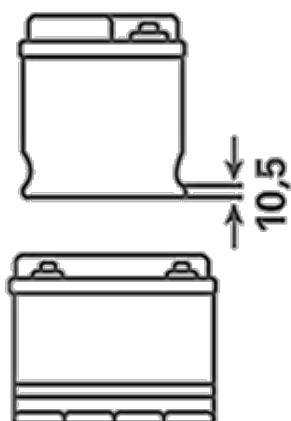

### RENSEIGNEMENTS SUR LA COMMANDE

Code ETN:	570413063
N° d'article:	5704130633132
Référence abrégée:	E24
Code-barres:	4016987119709
Code UK:	069
Unité de conditionnement:	1
Quantités / palette:	48

### INFORMATIONS TECHNIQUES

Voltage [V]:	12	Base Hold-down:	B01
Capacité de batterie [Ah]:	70	Disposition:	1
Courant d'essai à froid, NE [A]:	630	Types de bornes:	1
Longueur (mm):	261	Dimensions du boîtier:	D26R
Largeur (mm):	175	Poids remplie chargée:	17,32
Hauteur (mm):	220		

**B01**

**1**

ø 19,5  
H 18

ø 17,9  
H 18

pos.

neg.