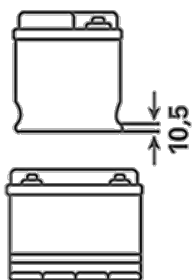

TEHNIČKI INFORMACIJE

Voltaža [V]:	6	Base Hold-down:	B01
Kapacitet Baterije [Ah]:	140	Raspored:	0
Struja Hladnog Starta [A]:	720	Vrste terminala:	1
Dužina [mm]:	260	Veličina kućišta:	M4
Širina [mm]:	175	Težina (kad nije napunjen):	19,500
Visina [mm]:	236		

B01

ø 19,5
H 18

ø 17,9
H 18

pos.

neg.