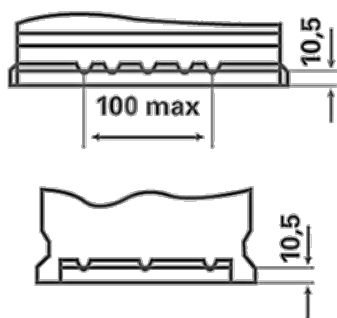

Za više informacija posjetite varta-automotive.com

PODACI O NARUDŽBI

Europski tipski br. (ETN):	545200030
Article number:	545200030A742
Kratki kod:	B39
Bar kod:	4016987128947
UK kod:	
Jedinica pakiranja:	1
Paleta / Karton:	72

TEHNIČKI INFORMACIJE

Voltaža [V]:	12	Base Hold-down:	B13
Kapacitet Baterije [Ah]:	45	Raspored:	0
Struja Hladnog Starta [A]:	300	Vrste terminala:	1
Dužina [mm]:	210	Veličina kućišta:	T4
Širina [mm]:	175	Težina (kad nije napunjen):	11,6
Visina [mm]:	175		

B13

0

1

ø 19,5
H 18

ø 17,9
H 18

pos.

neg.