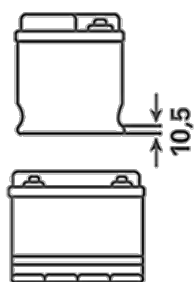

TEHNIČKI INFORMACIJE

Voltaža [V]:	12	Base Hold-down:	B01
Kapacitet Baterije [Ah]:	70	Raspored:	0
Struja Hladnog Starta [A]:	630	Vrste terminala:	1
Dužina [mm]:	261	Veličina kućišta:	D26L
Širina [mm]:	175	Težina (kad nije napunjen):	17,32
Visina [mm]:	220		

B01

0

1

ø 19,5
H 18

ø 17,9
H 18

pos.

neg.