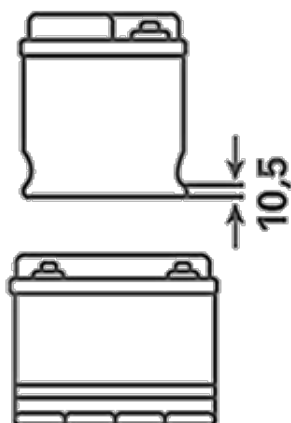

TEHNIČKI INFORMACIJE

Voltaža [V]:	12	Base Hold-down:	B01
Kapacitet Baterije [Ah]:	70	Raspored:	1
Struja Hladnog Starta [A]:	630	Vrste terminala:	1
Dužina [mm]:	261	Veličina kućišta:	D26R
Širina [mm]:	175	Težina (kad nije napunjen):	17,32
Visina [mm]:	220		

B01

1

ø 19,5
H 18

pos.

ø 17,9
H 18

neg.