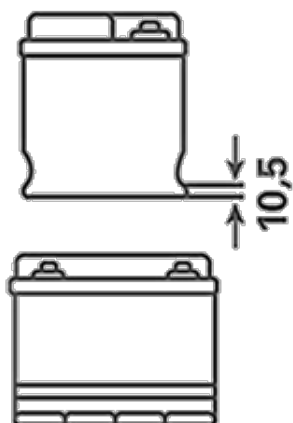

TEHNIČKI INFORMACIJE

Voltaža [V]:	12	Base Hold-down:	B01
Kapacitet Baterije [Ah]:	95	Raspored:	1
Struja Hladnog Starta [A]:	830	Vrste terminala:	1
Dužina [mm]:	306	Veličina kućišta:	D31R
Širina [mm]:	173	Težina (kad nije napunjen):	20,230
Visina [mm]:	225		

B01

1

ø 19,5
H 18

ø 17,9
H 18

pos.

neg.