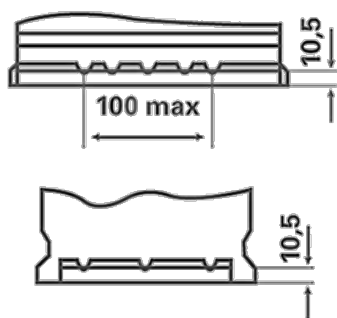

### TEHNIČKI INFORMACIJE

|                            |     |                             |       |
|----------------------------|-----|-----------------------------|-------|
| Voltaža [V]:               | 12  | Base Hold-down:             | B13   |
| Kapacitet Baterije [Ah]:   | 60  | Raspored:                   | 0     |
| Struja Hladnog Starta [A]: | 540 | Vrste terminala:            | 1     |
| Dužina [mm]:               | 242 | Veličina kućišta:           | H5/L2 |
| Širina [mm]:               | 175 | Težina (kad nije napunjen): | 15    |
| Visina [mm]:               | 190 |                             |       |

**B13**

**0**

**1**

ø 19,5  
H 18

ø 17,9  
H 18

pos.

neg.