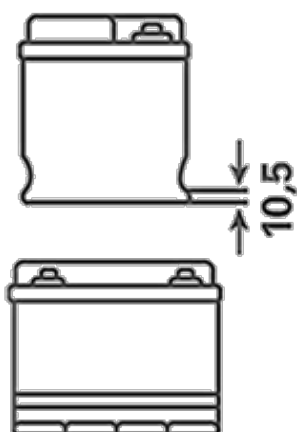

MŰSZAKI INFORMÁCIÓK

Feszültség [V]:	12	Base Hold-down:	B01
Akkumulátor kapacitás [Ah]:	45	Elrendezés:	1
Hidegindító áram EN szerint [A]:	300	Terminál típusok:	1
Hossz [mm]:	219	A ház mérete:	E2R
Szélesség [mm]:	135	Tömeg (üresen):	11,32
Magasság [mm]:	225		

B01

1

ø 19,5
H 18

ø 17,9
H 18

pos.

neg.