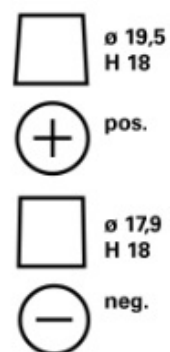

### MŰSZAKI INFORMÁCIÓK

Feszültség [V]:	12	Base Hold-down:	B13
Akkumulátor kapacitás [Ah]:	60	Elrendezés:	0
Hidegindító áram EN szerint [A]:	640	Terminál típusok:	1
Hossz [mm]:	242	A ház mérete:	H5/LN2
Szélesség [mm]:	175	Tömeg (üresen):	16,93
Magasság [mm]:	190		

**B13**

**0**

**1**

**3**