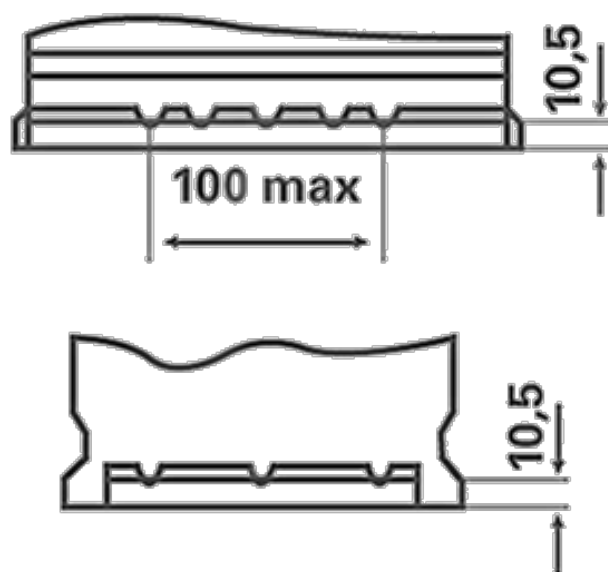

MŰSZAKI INFORMÁCIÓK

Feszültség [V]:	12	Base Hold-down:	B13
Akkumulátor kapacitás [Ah]:	63	Elrendezés:	1
Hidegindító áram EN szerint [A]:	610	Terminál típusok:	1
Hossz [mm]:	242	A ház mérete:	H5R/LN2R
Szélesség [mm]:	175	Tömeg (üresen):	14,78
Magasság [mm]:	190		

B13

1		3	
	ø 19,5 H 18		ø 14,7 H 18
	pos.		pos.
	ø 17,9 H 18		ø 13,1 H 18
	neg.		neg.