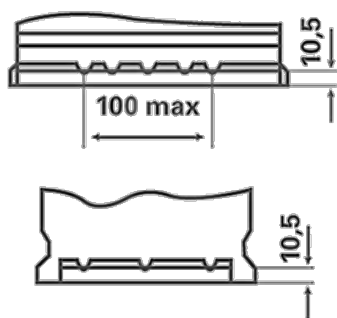

### MŰSZAKI INFORMÁCIÓK

Feszültség [V]:	12	Base Hold-down:	B13
Akkumulátor kapacitás [Ah]:	70	Elrendezés:	0
Hidegindító áram EN szerint [A]:	640	Terminál típusok:	1
Hossz [mm]:	278	A ház mérete:	H6/LN3
Szélesség [mm]:	175	Tömeg (üresen):	16,6
Magasság [mm]:	190		

**B13**

**0**

**1**

ø 19,5  
H 18

ø 17,9  
H 18

pos.

neg.