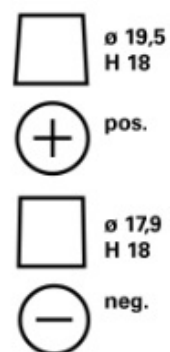

Nagyon nagy mélykisülési képesség

További információkért látogasson el ide varta-automotive.com

INFORMÁCIÓKÉRÉS

ETN:	580500080
Cikkszám:	580500080D842
Rövid kód:	N80
Vonalkód:	4016987152324
UK kód:	115EFB
Csomagolási egység:	1
Tartomány:	42

MŰSZAKI INFORMÁCIÓK

Feszültség [V]:	12	Base Hold-down:	B13
Akkumulátor kapacitás [Ah]:	80	Elrendezés:	0
Hidegindító áram EN szerint [A]:	800	Terminál típusok:	1
Hossz [mm]:	315	A ház mérete:	H7/LN4
Szélesség [mm]:	175	Tömeg (üresen):	21,68
Magasság [mm]:	190		

B13

0

1

3