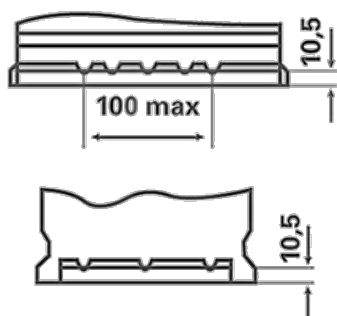

További információkért látogasson el ide varta-automotive.com

INFORMÁCIÓKÉRÉS

ETN:	588038068
Cikkszám:	588038068A742
Rövid kód:	F10
Vonalkód:	4016987128978
UK kód:	
Csomagolási egység:	1
Tartomány:	36

MŰSZAKI INFORMÁCIÓK

Feszültség [V]:	12	Base Hold-down:	B13
Akkumulátor kapacitás [Ah]:	88	Elrendezés:	0
Hidegindító áram EN szerint [A]:	680	Terminál típusok:	1
Hossz [mm]:	353	A ház mérete:	H8
Szélesség [mm]:	175	Tömeg (üresen):	21,0
Magasság [mm]:	190		

B13

0

1

ø 19,5
H 18

ø 17,9
H 18

pos.

neg.