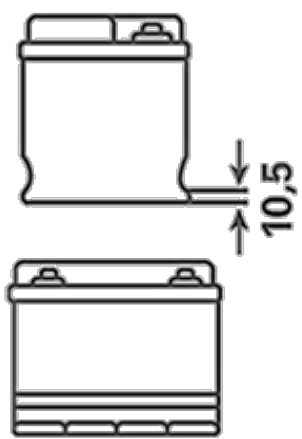

MŰSZAKI INFORMÁCIÓK

Feszültség [V]:	12	Base Hold-down:	B01
Akkumulátor kapacitás [Ah]:	105	Elrendezés:	9
Hidegindító áram EN szerint [A]:	800	Terminál típusok:	1
Hossz [mm]:	330,0	A ház mérete:	GR31
Szélesség [mm]:	172	Tömeg (üresen):	23,700
Magasság [mm]:	238		

B01

1

ø 19,5
H 18

ø 17,9
H 18

pos.

neg.