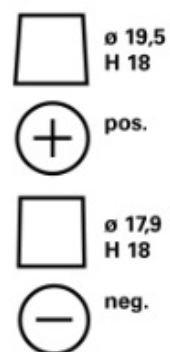

Hoge diepontladingcapaciteit

Voor meer informatie bezoek varta-automotive.com

BESTELINFORMATIE

Europees Type Nr. (ETN):	560500064
Artikelnummer:	560500064D842
Kort nr.:	N60
Streepjescode:	4016987152300
UK code:	027EFB
Verpakkingseenheid:	1
Aantal per pallet:	63

TECHNISCHE INFORMATIE

Spanning [V]:	12	Base Hold-down:	B13
Batterij capaciteit [Ah]:	60	Lay-out:	0
Koudstartstroom EN [A]:	640	Terminal-types:	1
Lengte [mm]:	242	Buitenafmetingen:	H5/LN2
Breedte [mm]:	175	Gewicht gevuld en geladen:	16,93
Hoogte [mm]:	190		

B13

0

1

3