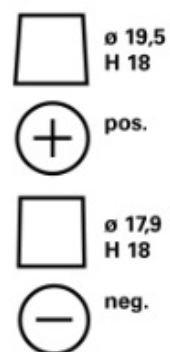

TECHNISCHE INFORMATIE

Spanning [V]:	12	Base Hold-down:	B13
Batterij capaciteit [Ah]:	65	Lay-out:	0
Koudstartstroom EN [A]:	650	Terminal-types:	1
Lengte [mm]:	278	Buitenafmetingen:	T6/LBN3
Breedte [mm]:	175	Gewicht gevuld en geladen:	18,63
Hoogte [mm]:	175		

B13

0

1

3