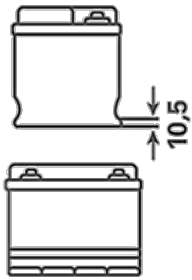

Hoge diepontladingscapaciteit

Voor meer informatie bezoek varta-automotive.com

BESTELINFORMATIE

Europees Type Nr. (ETN):	572501076
Artikelnummer:	572501076D842
Kort nr.:	N72
Streepjescode:	4016987152553
UK code:	068EFB
Verpakkingseenheid:	1
Aantal per pallet:	48

TECHNISCHE INFORMATIE

Spanning [V]:	12	Base Hold-down:	B01
Batterij capaciteit [Ah]:	72	Lay-out:	0
Koudstartstroom EN [A]:	760	Terminal-types:	1
Lengte [mm]:	261	Buitenafmetingen:	D26
Breedte [mm]:	175	Gewicht gevuld en geladen:	20,7
Hoogte [mm]:	220		

SCHEMA'S

B01

0

1

ø 19,5
H 18

ø 17,9
H 18

pos.

neg.