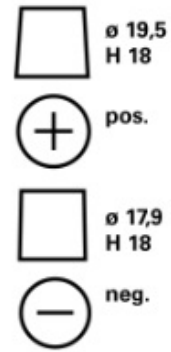

TECHNISCHE INFORMATIE

Spanning [V]:	12	Base Hold-down:	B13
Batterij capaciteit [Ah]:	77	Lay-out:	0
Koudstartstroom EN [A]:	780	Terminal-types:	1
Lengte [mm]:	278	Buitenafmetingen:	H6/LN3
Breedte [mm]:	175	Gewicht gevuld en geladen:	17,94
Hoogte [mm]:	190		

SCHEMA'S

B13

0

1

3