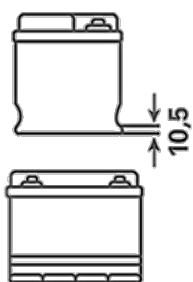

Hoge diepontladingscapaciteit

Voor meer informatie bezoek varta-automotive.com

BESTELINFORMATIE

Europees Type Nr. (ETN):	585501080
Artikelnummer:	585501080D842
Kort nr.:	N85
Streepjescode:	4016987152560
UK code:	335EFB
Verpakkingseenheid:	1
Aantal per pallet:	39

TECHNISCHE INFORMATIE

Spanning [V]:	12	Base Hold-down:	B01
Batterij capaciteit [Ah]:	85	Lay-out:	0
Koudstartstroom EN [A]:	800	Terminal-types:	1
Lengte [mm]:	306	Buitenafmetingen:	D31
Breedte [mm]:	173	Gewicht gevuld en geladen:	26,4
Hoogte [mm]:	225		

SCHEMA'S

B01

0

1

ø 19,5
H 18

ø 17,9
H 18

pos.

neg.