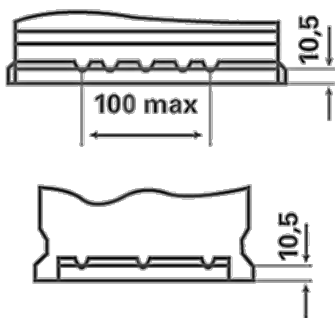

Voor meer informatie bezoek varta-automotive.com

BESTELINFORMATIE

Europees Type Nr. (ETN):	588038068
Artikelnummer:	588038068A742
Kort nr.:	F10
Streepjescode:	4016987128978
UK code:	
Verpakkingseenheid:	1
Aantal per pallet:	36

TECHNISCHE INFORMATIE

Spanning [V]:	12	Base Hold-down:	B13
Batterij capaciteit [Ah]:	88	Lay-out:	0
Koudstartstroom EN [A]:	680	Terminal-types:	1
Lengte [mm]:	353	Buitenafmetingen:	H8
Breedte [mm]:	175	Gewicht gevuld en geladen:	21,0
Hoogte [mm]:	190		

B13

0

1

ø 19,5
H 18

ø 17,9
H 18

pos.

neg.