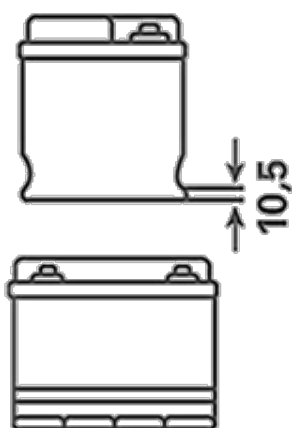

Voor meer informatie bezoek varta-automotive.com

BESTELINFORMATIE

Europees Type Nr. (ETN):	605102080
Artikelnummer:	605102080A742
Kort nr.:	H17
Streepjescode:	4016987145579
UK code:	
Verpakkingseenheid:	1
Aantal per pallet:	36

TECHNISCHE INFORMATIE

Spanning [V]:	12	Base Hold-down:	B01
Batterij capaciteit [Ah]:	105	Lay-out:	9
Koudstartstroom EN [A]:	800	Terminal-types:	1
Lengte [mm]:	330	Buitenafmetingen:	GR31
Breedte [mm]:	172	Gewicht gevuld en geladen:	24,4
Hoogte [mm]:	240		

B01

1

ø 19,5
H 18

pos.

ø 17,9
H 18

neg.