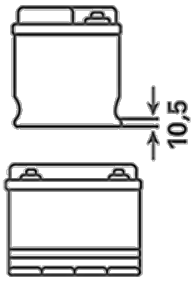

SCHEMA'S

B01